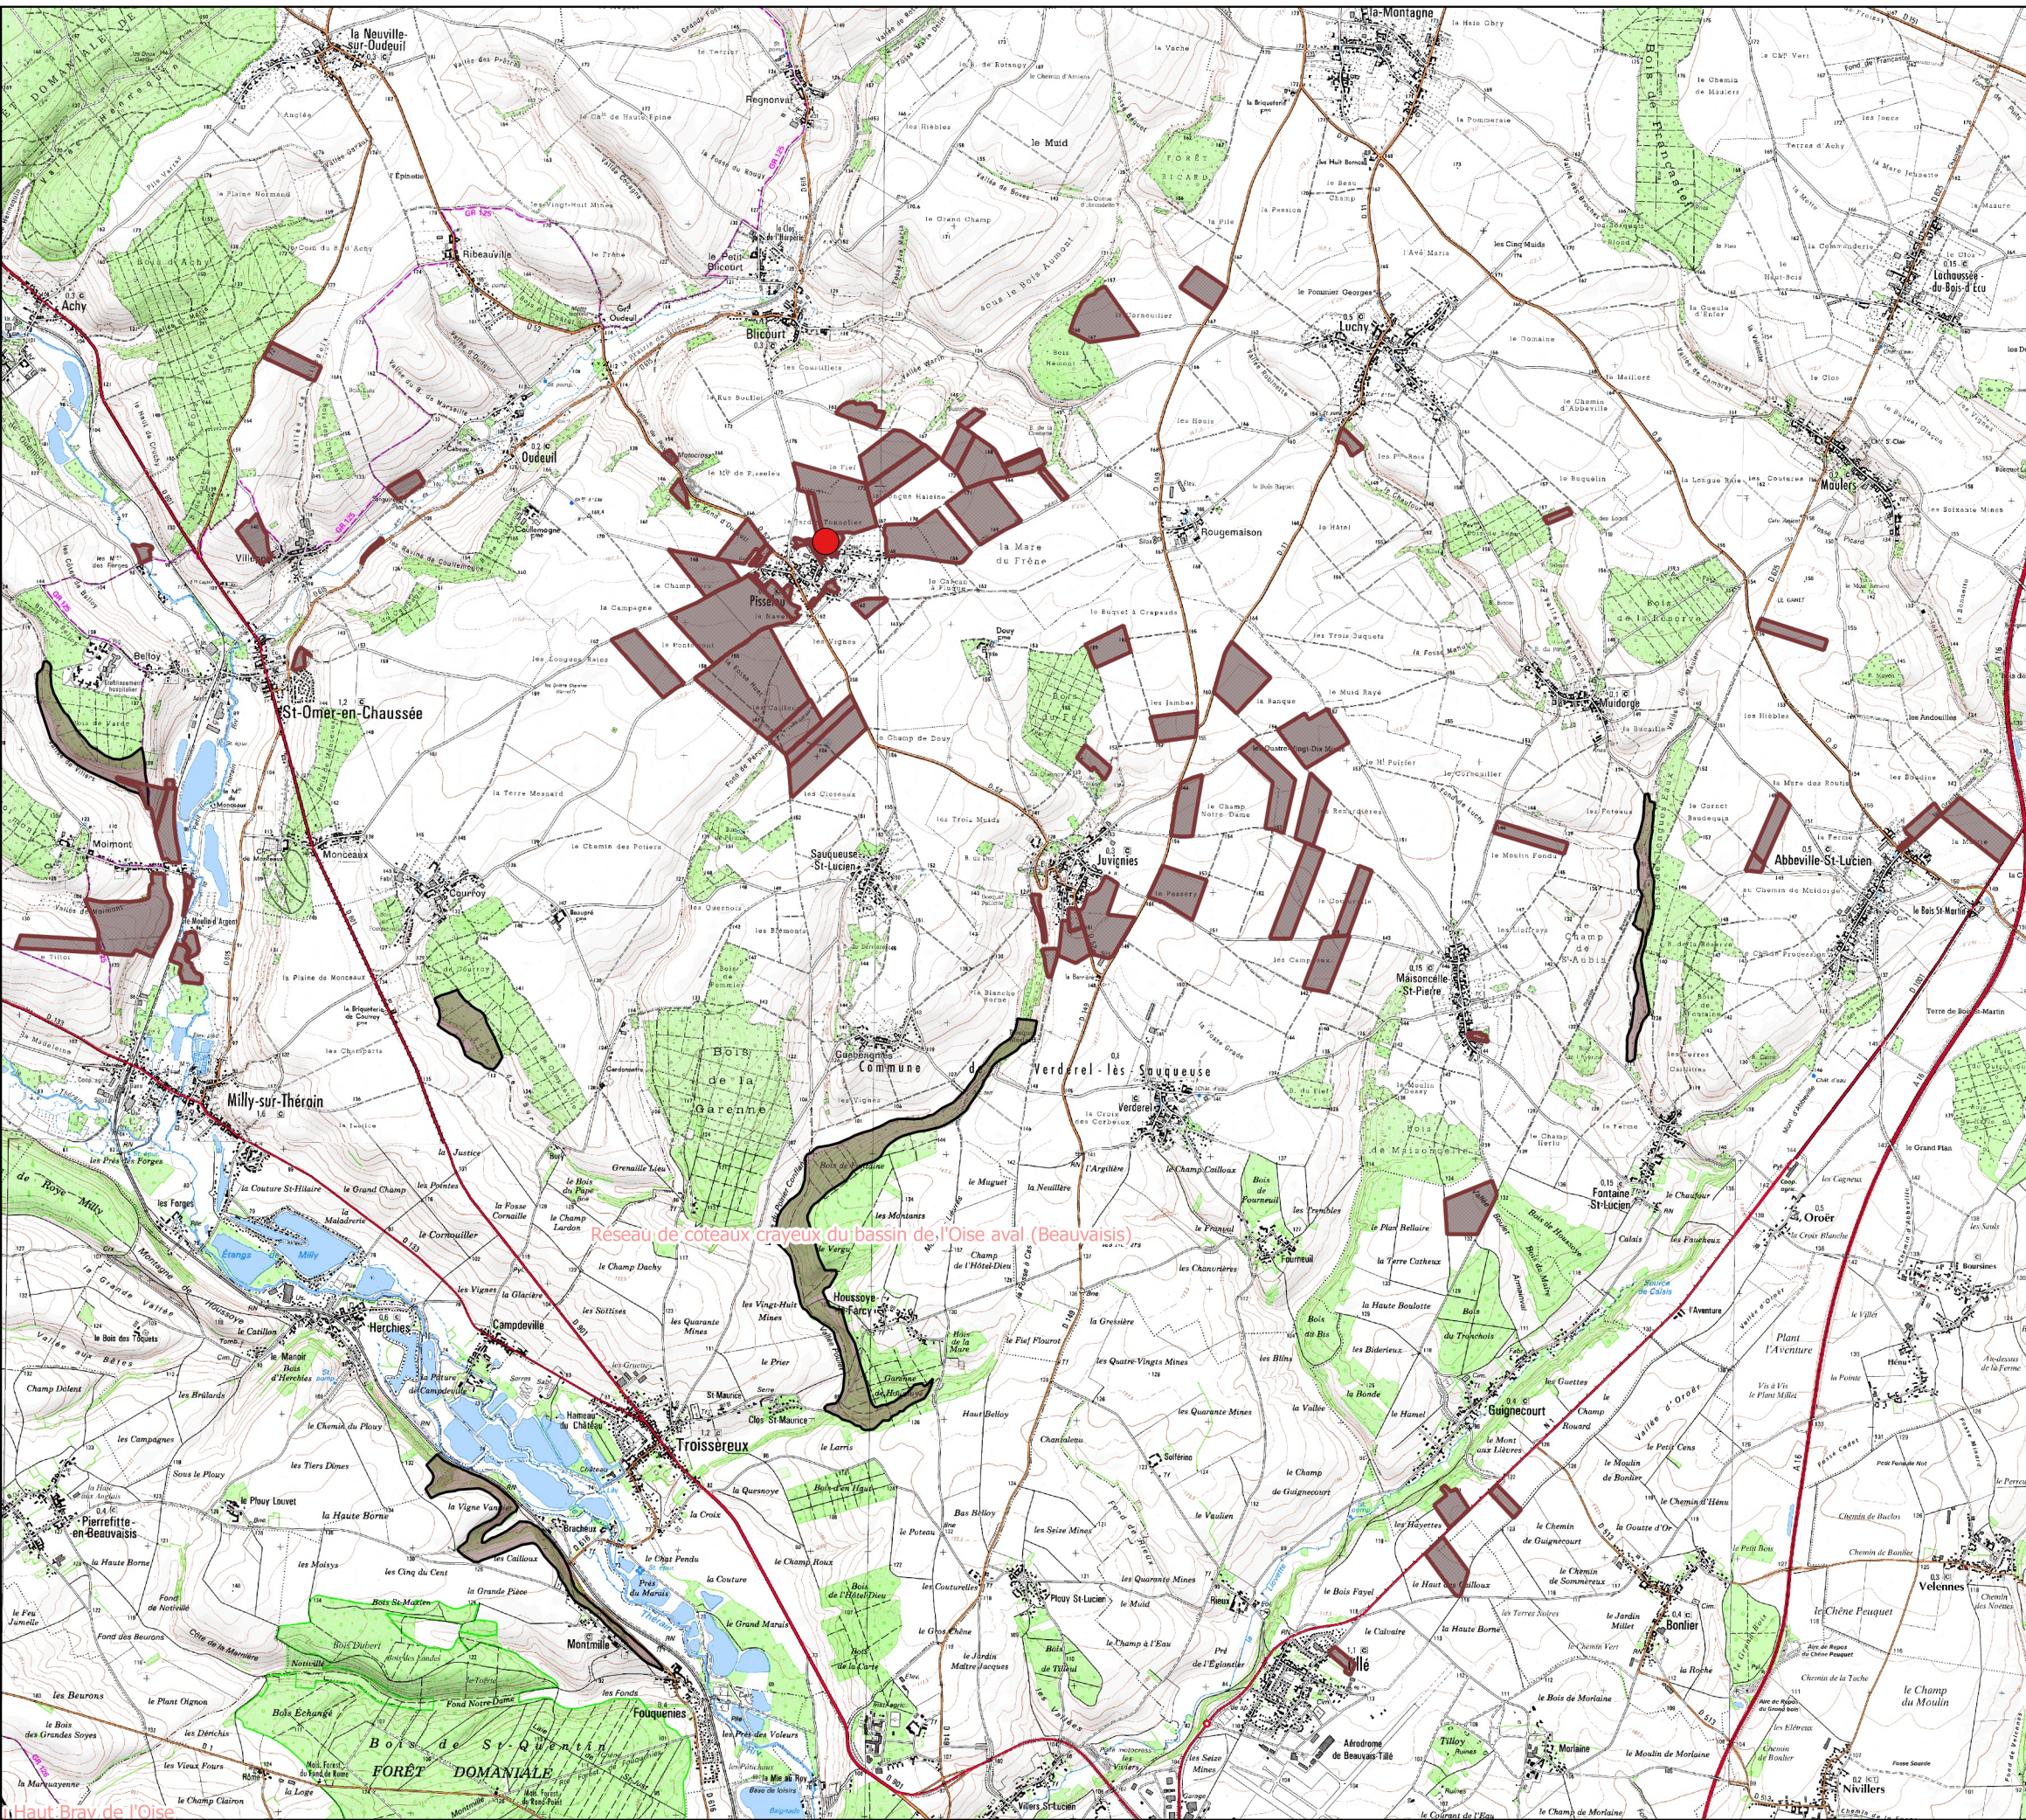

# SCEA DES SAULES

Localisation des zones naturelles  
sur le secteur d'étude:  
Zones Natura 2000

## Légende :

-  Localisation du site d'élevage
-  Parcelles du plan d'épandage
-  Zone Natura 2000 - Directive habitat
-  Zone Natura 2000 - Directive oiseau

**Avenir**  
CONSEIL ÉLEVAGE

Echelle 1/ 50 000